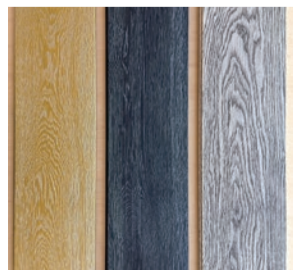

詳細はミニセミナーにて

ウッドデザイン賞
Mokkunを使った各種実証実験に対して受賞しました。

見どころ3 飛騨の匠の木製照明

飛騨の匠の伝統の心と技を受け継ぎ、【やさしい光の美しさ】と【天然素材のもつ暖かさ】の相乗効果により心地よい空間を演出する照明器具。

見どころ4 新作フローリング

WPC(Wood Plastic Combination)技術で、県産ヒノキ・スギに「表面硬化」を付加。非住宅でも安心して使える耐久性を実現。